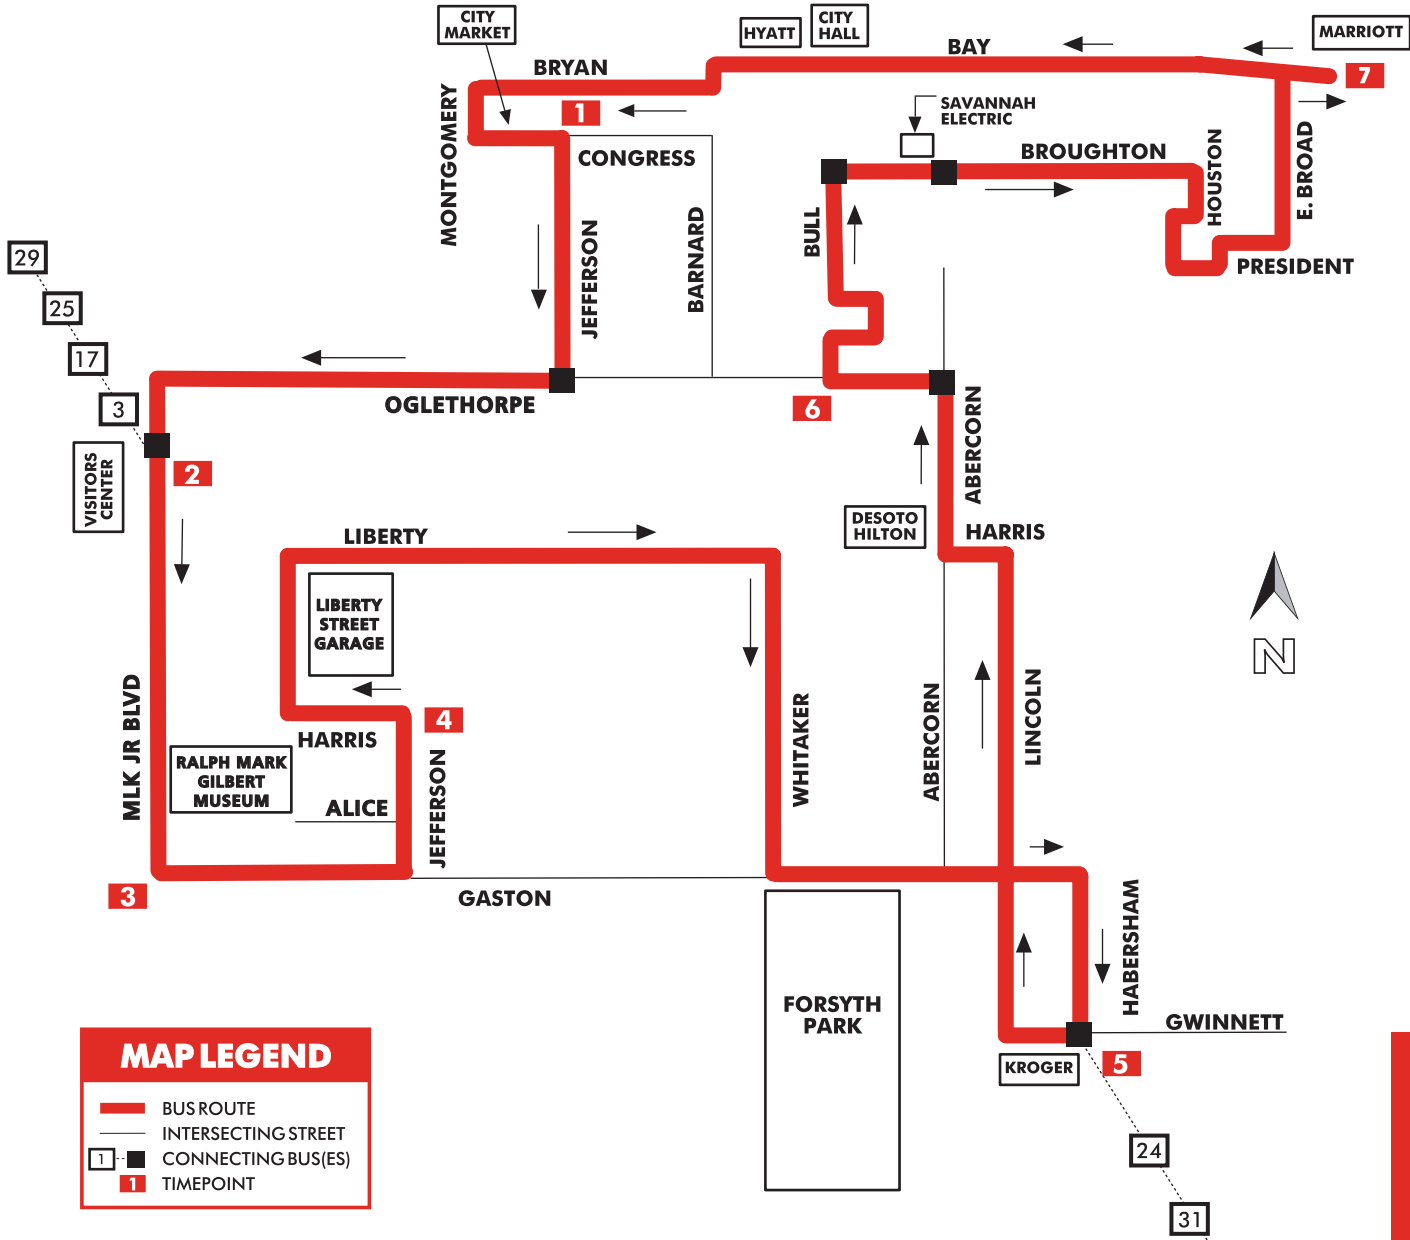

1

CAT SHUTTLE

FARE-FREE

ROUTE MAP

MAP LEGEND

- BUS ROUTE
- INTERSECTING STREET
- 1 ■ CONNECTING BUS(ES)
- 1 TIMEPOINT

1

CAT SHUTTLE

FARE-FREE

WEEKDAYS / SATURDAYS

Congress & City Market	MLK Blvd & Visitors Ctr	Gaston & MLK Blvd / Gilbert Museum	Harris & Jefferson	Habersham & Gwinnett / Kroger	Oglethorpe & Bull	Marriott Hotel	Congress & City Market
1	2	3	4	5	6	7	1
7:10 AM	7:15	7:19	7:23	7:29	7:34	7:40	7:45
7:30	7:35	7:39	7:43	7:49	7:54	8:00	8:05
7:50	7:55	7:59	8:03	8:09	8:14	8:20	8:25
8:10	8:15	8:19	8:23	8:29	8:34	8:40	8:45
8:30	8:35	8:39	8:43	8:49	8:54	9:00	9:05
8:50	8:55	8:59	9:03	9:09	9:14	9:20	9:25
9:10	9:15	9:19	9:23	9:29	9:34	9:40	9:45
9:30	9:35	9:39	9:43	9:49	9:54	10:00	10:05
9:50	9:55	9:59	10:03	10:09	10:14	10:20	10:25
10:10	10:15	10:19	10:23	10:29	10:34	10:40	10:45
10:30	10:35	10:39	10:43	10:49	10:54	11:00	11:05
10:50	10:55	10:59	11:03	11:09	11:14	11:20	11:25
11:10	11:15	11:19	11:23	11:29	11:34	11:40	11:45
11:30	11:35	11:39	11:43	11:49	11:54	12:00	12:05
11:50	11:55	11:59	12:03 PM	12:09	12:14	12:20	12:25
12:10	12:15	12:19	12:23	12:29	12:34	12:40	12:45
12:30	12:35	12:39	12:43	12:49	12:54	1:00	1:05
12:50	12:55	12:59	1:03	1:09	1:14	1:20	1:25
1:10	1:15	1:19	1:23	1:29	1:34	1:40	1:45
1:30	1:35	1:39	1:43	1:49	1:54	2:00	2:05
1:50	1:55	1:59	2:03	2:09	2:14	2:20	2:25
2:10	2:15	2:19	2:23	2:29	2:34	2:40	2:45
2:30	2:35	2:39	2:43	2:49	2:54	3:00	3:05
2:50	2:55	2:59	3:03	3:09	3:14	3:20	3:25
3:10	3:15	3:19	3:23	3:29	3:34	3:40	3:45
3:30	3:35	3:39	3:43	3:49	3:54	4:00	4:05
3:50	3:55	3:59	4:03	4:09	4:14	4:20	4:25
4:10	4:15	4:19	4:23	4:29	4:34	4:40	4:45
4:30	4:35	4:39	4:43	4:49	4:54	5:00	5:05
4:50	4:55	4:59	5:03	5:09	5:14	5:20	5:25
5:10	5:15	5:19	5:23	5:29	5:34	5:40	5:45
5:30	5:35	5:39	5:43	5:49	5:54	6:00	6:05
5:50	5:55	5:59	6:03	6:09	6:14	6:20	6:25
6:10	6:15	6:19	6:23	6:29	6:34	6:40	6:45
6:30	6:35	6:39	6:43	6:49	6:54	7:00	7:05
6:50	6:55	6:59	7:03	7:09	—	—	—